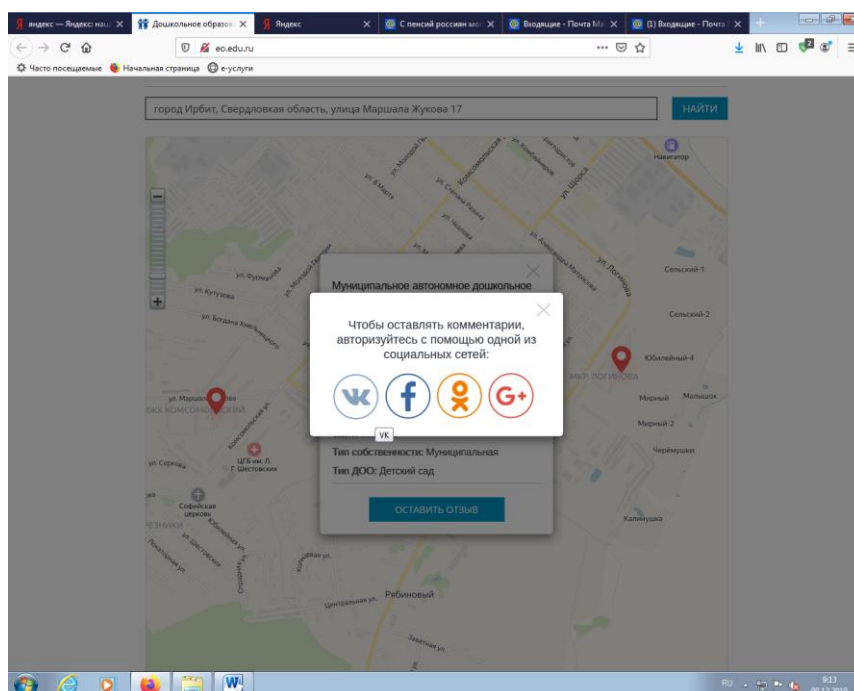

Авторизируйтесь через одну из социальных сетей