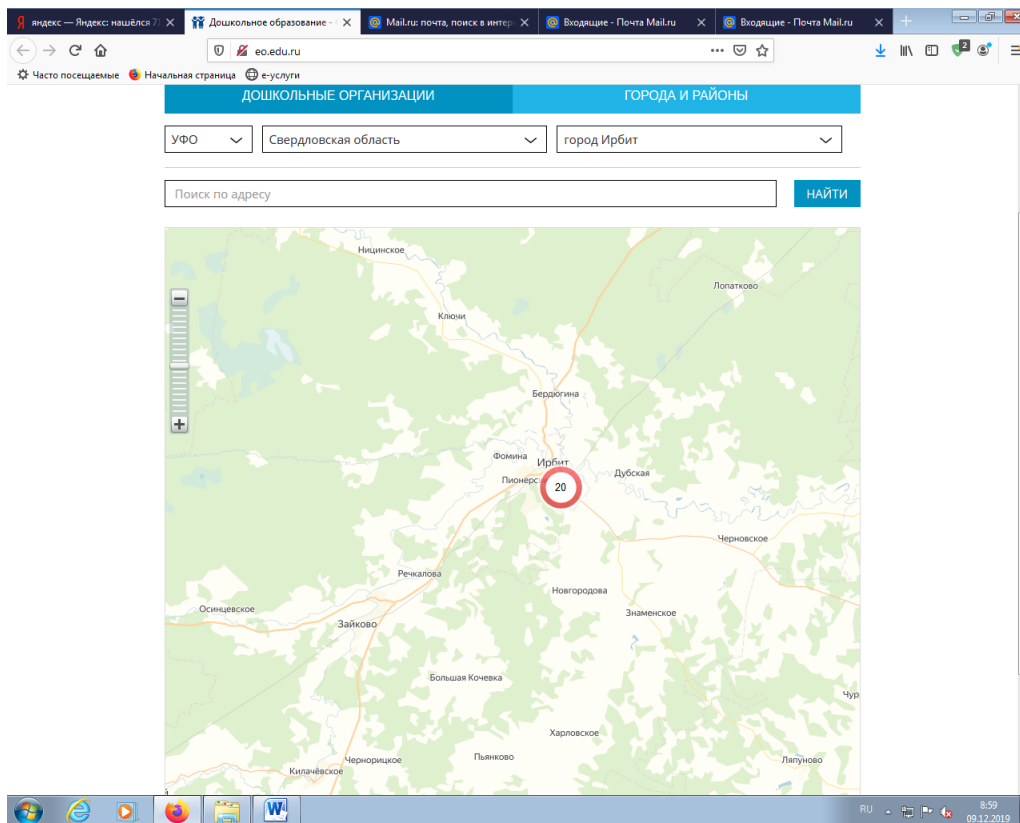

Дошкольные организации Города и районы

УФО Свердловская область город Ирбит

Поиск по адресу

8:51 09.12.2019

Выберите дошкольную организацию путем нажатия левой кнопкой мыши на красный булит.