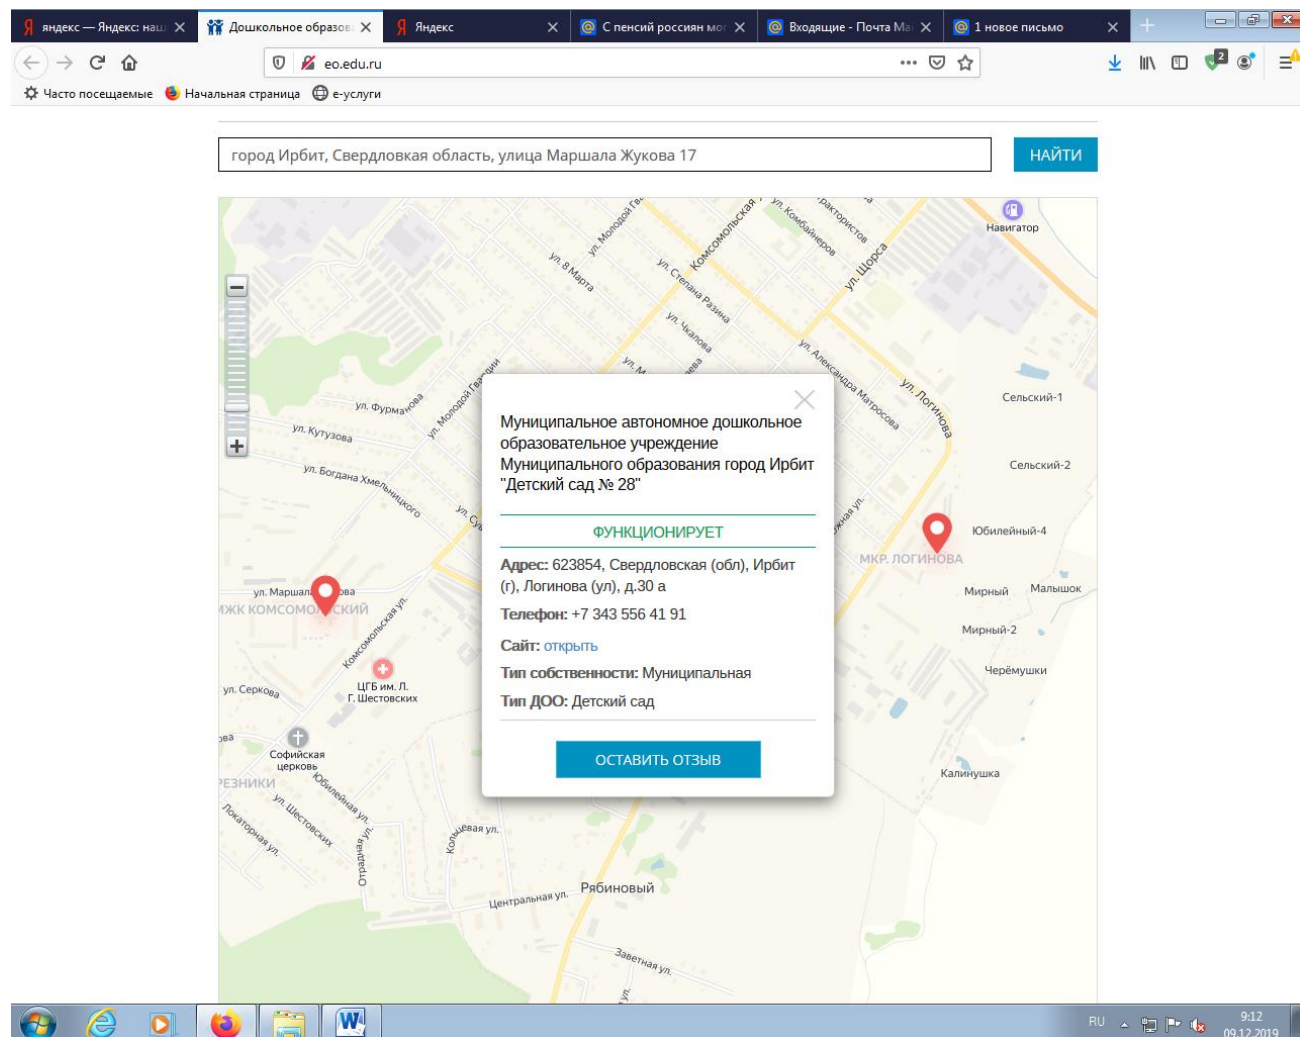

Нажмите кнопку оставить отзыв